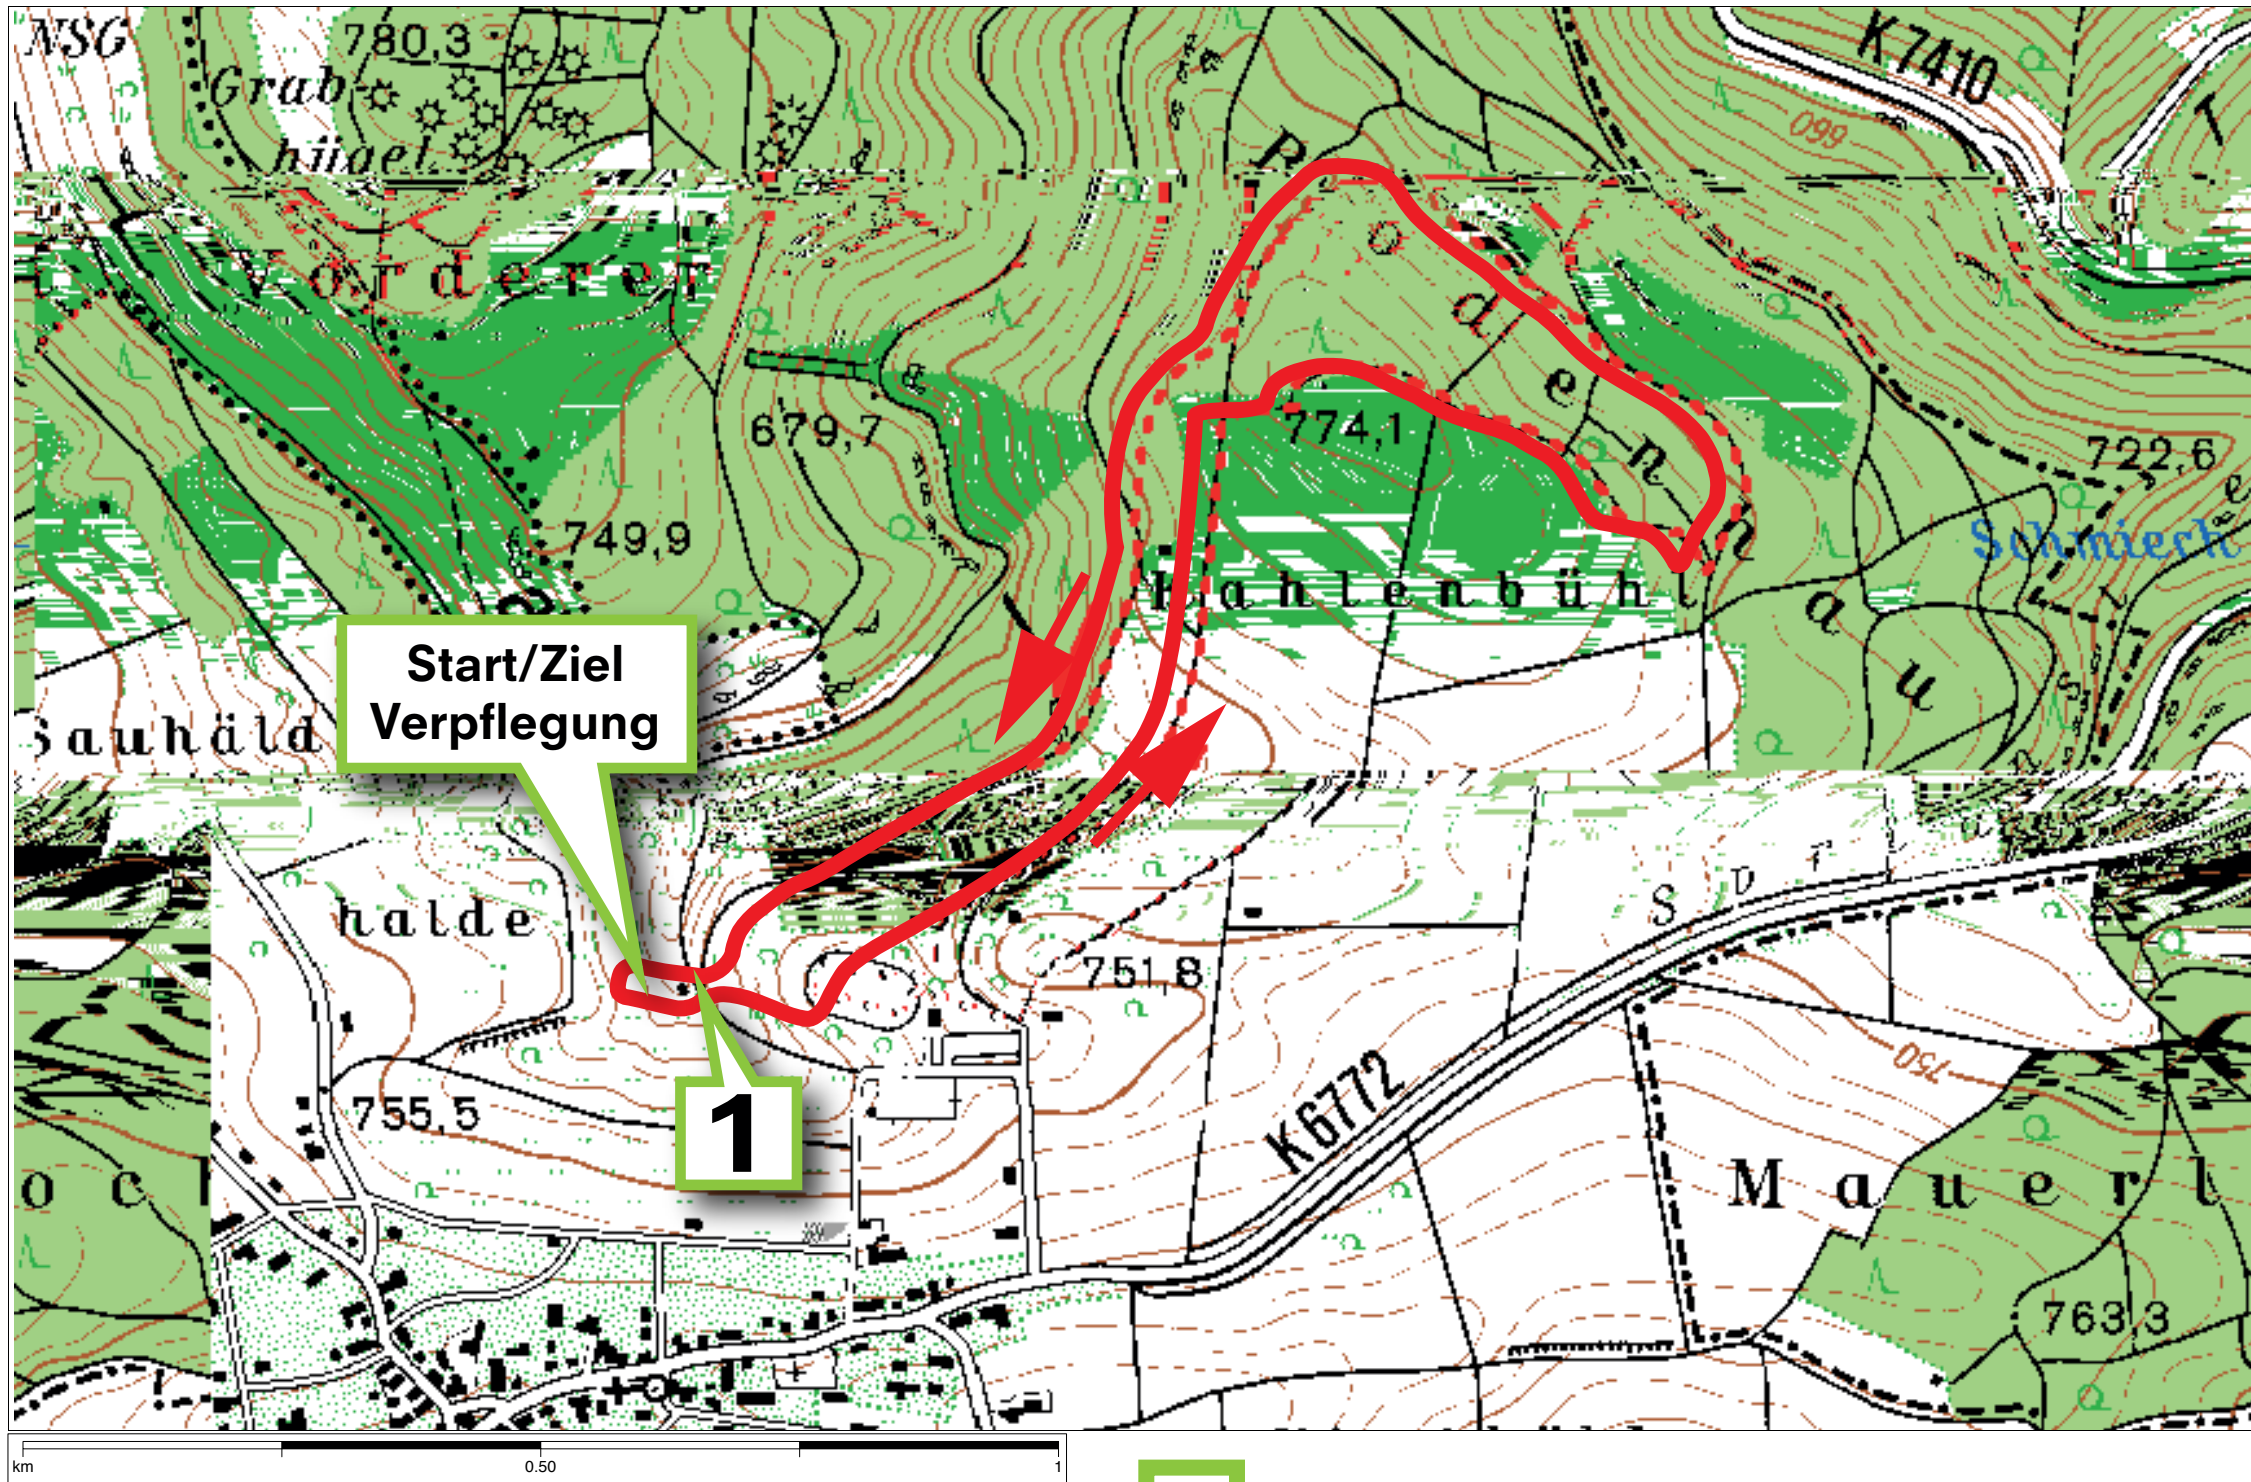

MEHRSTETTER

CROSSLAUF

Streckenplan

Start/Ziel
Verpflegung

1

1

Sportplatz/Sportheim WSV Mehrstetten

Strecke Crosslauf, Hauptlauf, ca. 70 Hm

Laufrichtung